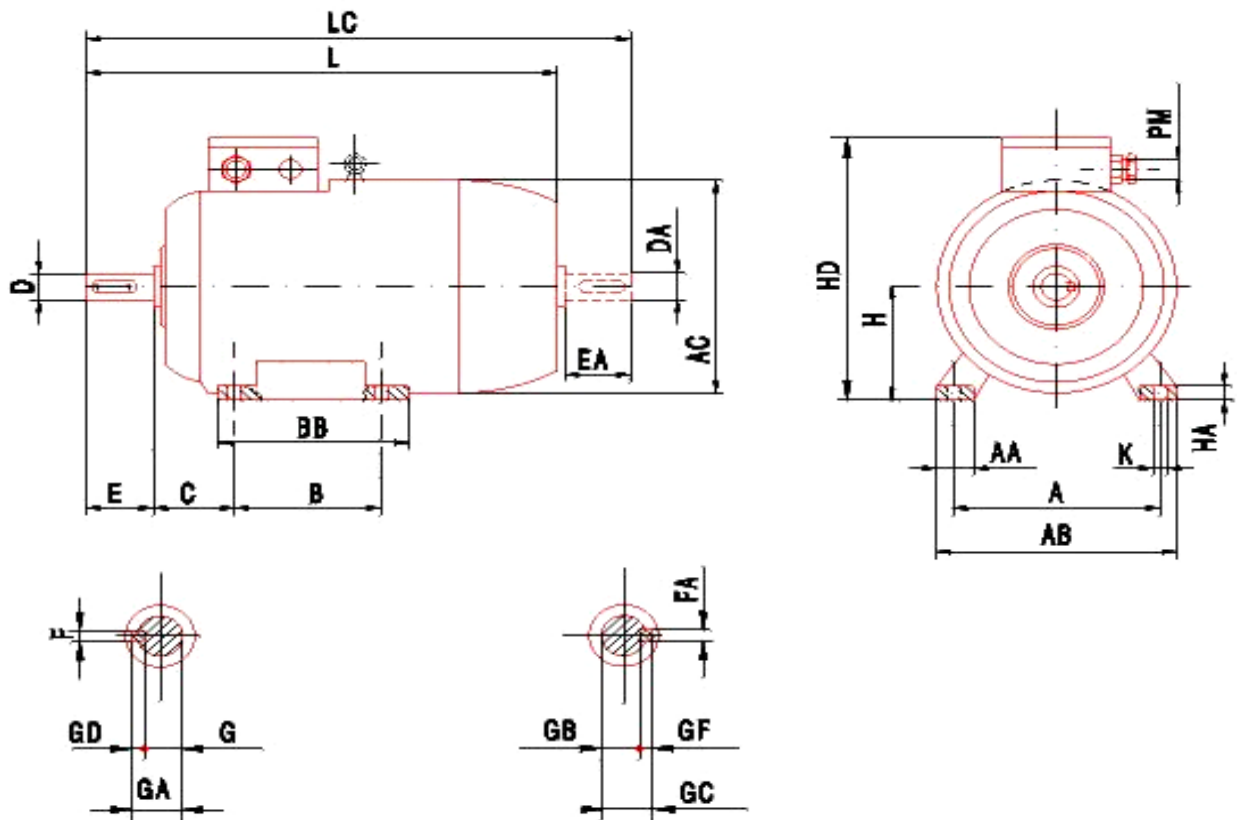

DIMENSIUNI MOTOARE ELECTRICE trifazate B3 (CU TALPA)

MA-AL IM B3, B6, B7, V5, V6

Dimensions B3 (mm)																				
GABARIT Frame size	A	AA	AB	AC	B	BB	C	D, D A	E, EA	F, FA	G, G B	GA, G C	GD, G F	H	HA	HD	K	L	LC	PM
MA-AL 63	100	27	125	120	80	100	40	11-	23-	4-	8,5-	12,5-	4-	63	8	161	7	235	-	2xM16x1,5
MA-AL 71	112	30	142	141	90	112	45	14	30	5	11	16	5	71	9	178	7	255	290	2xM16x1,5
MA-AL 80	125	31	150	159	100	130	50	19	40	6	15,5	21,5	6	80	10	207	10	296	340	2xM20x1,5
MA-AL 90S	140	40	180	172	100	130	56	24	50	8	20	27	7	90	13	225	10	305	360	2xM20x1,5
MA-AL 90L	140	40	180	172	125	155	56	24	50	8	20	27	7	90	13	225	10	330	385	2xM20x1,5
MA-AL 100	160	43	200	194	140	175	63	28	60	8	24	31	7	100	15	248	12	367	432	2xM20x1,5
MA-AL 112	190	51	230	214	140	175	70	28	60	8	24	31	7	112	17	276	12	388	452	2xM25x1,5
MA-AI 132S	216	56	256	249	140	180	89	38	80	10	33	41	8	132	20	312	12	445	530	2xM25x1,5
MA-AL 132M	216	56	256	249	178	218	89	38	80	10	33	41	8	132	20	312	12	483	568	2xM25x1,5