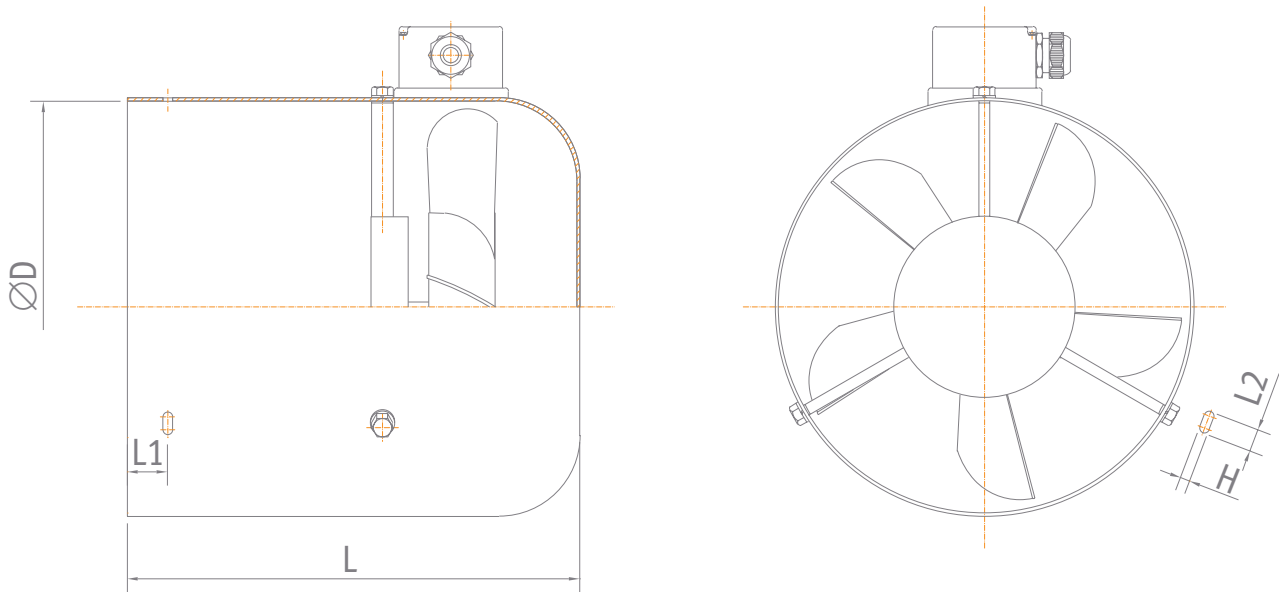

K-series

Dimension sheet

FORCED COOLING KIT FOR K (or AK) SERIES

SIZE 80 - 132

TYPE	L	L1	L2	H	D
K-80	168	15	38	7	153
K-90	198	10	10	6	173
K-100	198	15	10	6	193
K-112	210	21	10	6	217
K-132	235	22	10	6	256

K-series

Dimension sheet

FORCED COOLING KIT FOR K SERIES

SIZE 160 - 355

TYPE	L	L1	L2	L3	D	d	H
K-160	280	20	38	12	311	20	7
K-180	335	40	67.5	14	352	20	8
K-200	372	40	66	14	394	30	8
K-225	395	45	71.5	18	442	30	10
K-250	423	55	81.5	18	481	30	10
K-280	500	69	91.5	18	543	30	10
K-315	595	75	150	25	619	30	12
K-355	587	101	127	13	698	19	12