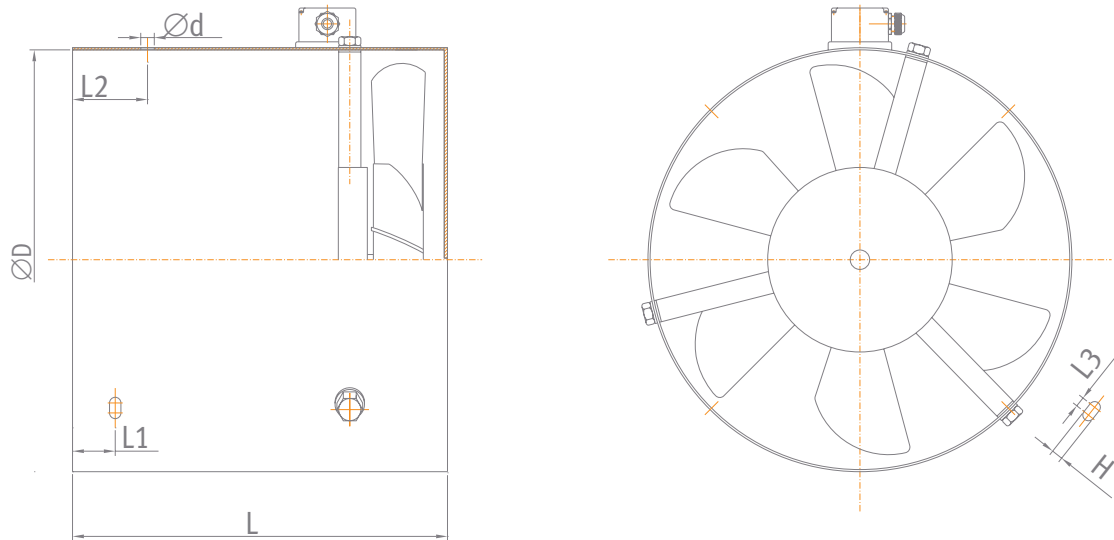

K-series

Dimension sheet

FORCED COOLING KIT FOR K (or AK) SERIES

SIZE 80 - 132

TYPE	L	L1	L2	H	D
K-80	168	15	38	7	153
K-90	198	10	10	6	173
K-100	198	15	10	6	193
K-112	210	21	10	6	217
K-132	235	22	10	6	256

K-series

Dimension sheet

FORCED COOLING KIT FOR K SERIES

SIZE 160 - 355

TYPE	L	L1	L2	L3	D	d	H
K-160	280	20	38	12	311	20	7
K-180	335	40	67.5	14	352	20	8
K-200	372	40	66	14	394	30	8
K-225	395	45	71.5	18	442	30	10
K-250	423	55	81.5	18	481	30	10
K-280	500	69	91.5	18	543	30	10
K-315	595	75	150	25	619	30	12
K-355	587	101	127	13	698	19	12