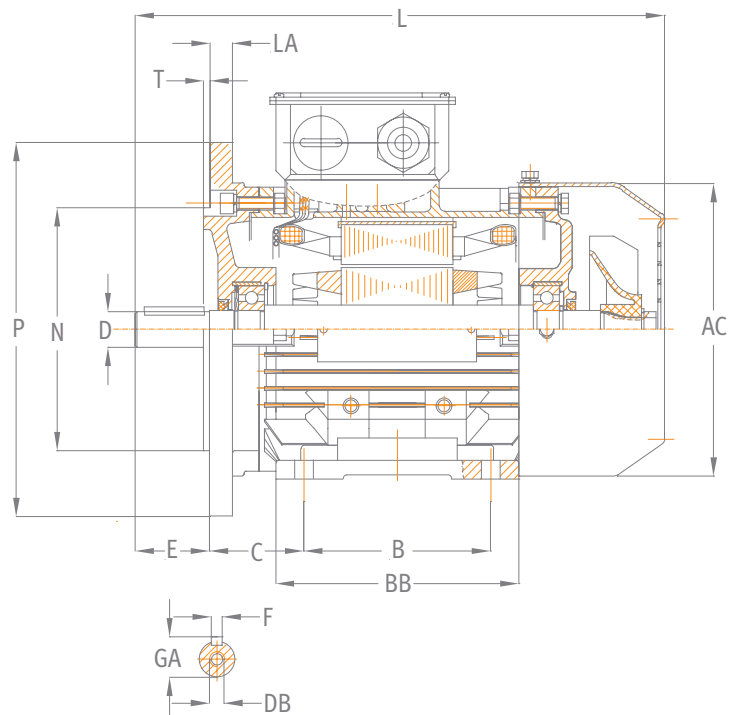

## Dimension sheet

### MOUNTING B5 SIZE 56-132

TYPE	P	N	LA	M	T	S	Z	D	E	F	GA	DB	AD	AC	L
AK56	120	80	9	100	3	7	4	9	20	3	10,2	M3	98	112	192
AK63	140	95	9	115	3	10	4	11	23	4	12,5	M4	102	121	210
AK71	160	110	10	130	3,5	10	4	14	30	5	16	M5	109	137	250
AK80	200	130	11	165	3,5	12	4	19	40	6	21,5	M6	125	156	280
AK90S	200	130	11	165	3,5	12	4	24	50	8	27	M8	140	176	310
AK90L															335
AK100L	250	180	14	215	4	15	4	28	60	8	31	M10	150	196	370
AK112M	250	180	14	215	4	15	4	28	60	8	31	M10	168	220	395
AK132S	300	230	16	265	4	15	4	38	80	10	41	M12	188	260	465
AK132M															495