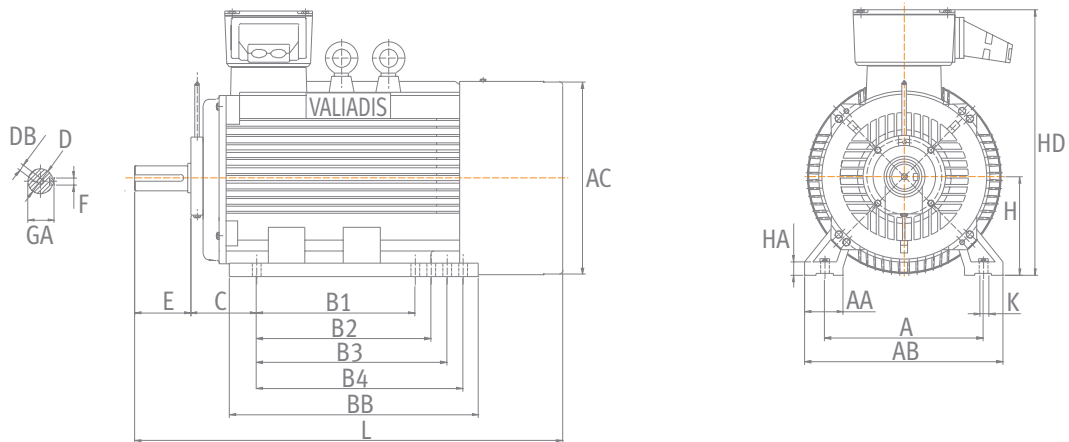

K-series

Dimension sheet

MOUNTING B3 SIZE 400-560

TYPE	H	A	B1	B2	B3	B4	C	AA	AB
K400 - 2	400	686	630	710	-	-	280	120	806
K400 4-6-8									
K450 - 2	450	800	900	1000	1120	1250	280	225	980
K450 4-6-8									
K500 4-6-8	500	1000	1400	-	-	-	315	180	1080
K560 4-6-8	560	1000	1400	-	-	-	355	210	1170

TYPE	BB	AC	HD	HA	K	D	E	F	DB	L
K400 - 2	1090	810	1090	45	Ø35	80	170	22	M20	1841
K400 4-6-8						110m6	210	28	M24	1881
K450 - 2	1495	1035	1310	45	Ø35	95	170	25	M24	2360
K450 4-6-8						120	210	32		2400
K500 4-6-8	1600	1095	1365	65	Ø42	140	250	36	M24	2520
K560 4-6-8	1680	1195	1480	76	Ø42	160	300	40	M24	2650