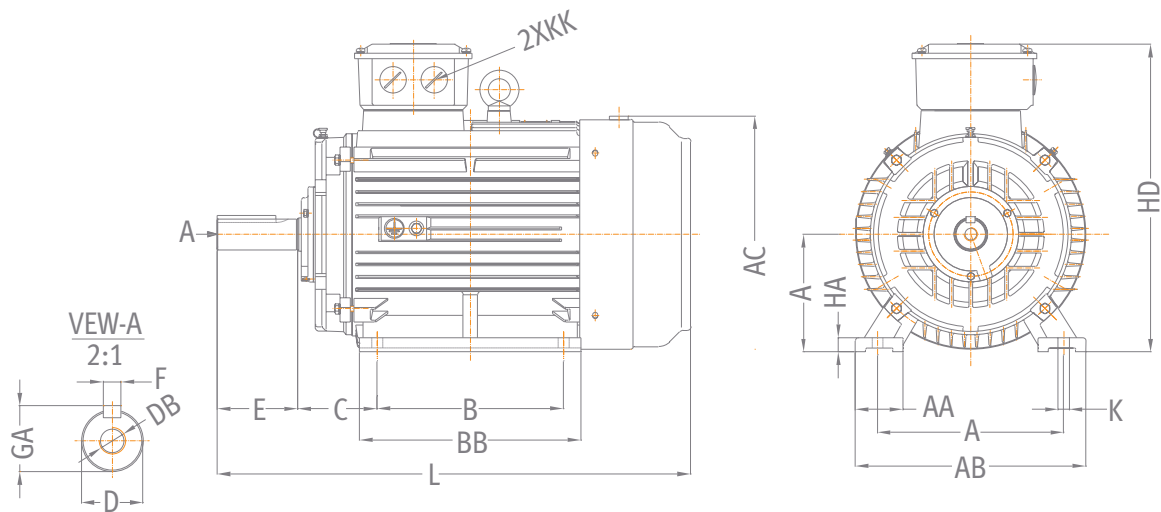

K-series

Dimension sheet

MOUNTING B3

SIZE 80-355

TYPE	H	A	B	C	AA	AB	BB	AC	HD	HA	KK	K	D	E	F	GA	DB	L
K80	80	125	100	50	34	160	130	175	230	10	M25x1.5	10	19	40	6	21.5	M6x16	295
K90S	90	140	100	56	36	180	135	190	260	12.5	M25x1.5	10	24	50	8	27	M8x19	320
K90L			125				160											345
K100L	100	160	140	63	40	200	182	215	270	14	M32x1.5	12	28	60	8	31	M10x22	385
K112M	112	190	140	70	45	230	195	236	310	14	M32x1.5	12	28	60	8	31	M10x22	415
K132S	132	216	140	89	52	265	208	275	350	16	M32x1.5	12	38	80	10	41	M12x28	490
K132M			178				245											520
K160M	160	254	210	108	65	320	260	330	425	19	M40x1.5	14.5	42	110	12	45	M16x36	610
K160L			254				305											655
K180M	180	279	241	121	74	350	297	380	460	22	M40x1.5	14.5	48	110	14	51.5	M16x36	680
K180L			279				335											720
K200L	200	318	305	133	75	395	370	420	515	25	M50x1.5	18.5	55	110	16	59	M20x42	760
K225S	225	356	286	149	75	436	355	465	560	28	M50x1.5	18.5	60	140	18	64	M20x42	825
K225M-2			311				380						55	110	16	59		820
K225M-4-6-8			311				60						140	18	64	850		
K250M-2	250	406	349	168	88	495	440	520	620	33	M63x1.5	24	60	140	18	64	M20x42	925
K250M-4-6-8			65				69											
K280S-2	280	457	368	190	109	550	535	570	685	35	M63x1.5	24	65	140	18	69	M20x42	970
K280S-4-6-8			368				535						75		20	79.5		
K280M-2			419				535						65		18	69		
K280M-4-6-8			419				75						20		79.5	1010		
K315S-2	315	508	406	216	120	635	515	650	820	45	M63x1.5	28	65	140	18	69	M20x42	1160
K315S-4-6-8			80				170						22	85	1190			
K315M-2			65				140						18	69	1270			
K315M-4-6-8			80				170						22	85	1300			
K315L-2			65				140						18	69	1270			
K315L-4-6-8			80				170						22	85	1300			
K355M-2	355	610	560	254	125	735	775	735	1000	49	M63x1.5	28	75	140	20	79.5	M24x50	1500
K355M-4-6-8			100				210						28	106	1570			
K355L-2			75				140						20	79.5	1500			
K355L-4-6-8			100				210						28	106	1570