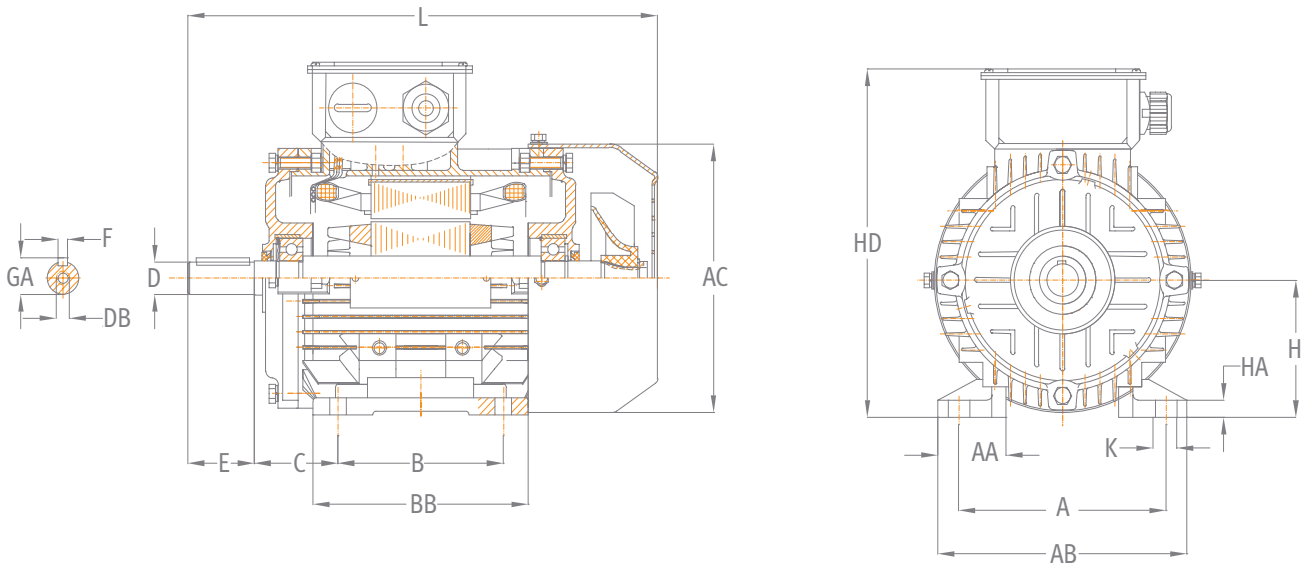

AK-series

Dimension sheet

MOUNTING B3 SIZE 56-132

TYPE	H	A	B	C	AA	AB	BB	AC	HD	HA	K	D	E	F	GA	DB	L
AK56	56	90	71	36	25	110	90	121	154	8	M6	9	20	3	10,2	M3	192
AK63	63	100	80	40	34	120	110	121	165	8	M7	11	23	4	12,5	M4	210
AK71	71	112	90	45	36	132	120	137	180	9	M7	14	30	5	16	M5	250
AK80	80	125	100	50	41	152	132	156	205	10	M10	19	40	6	21,5	M6	280
AK90S	90	140	100	56	47	168	140	176	230	12	M10	24	50	8	27	M8	310
AK90L			125				165										335
AK100L	100	160	140	63	50	192	176	196	250	12	M12	28	60	8	31	M10	370
AK112M	112	190	140	70	60	222	180	220	280	14	M12	28	60	8	31	M10	395
AK132S	132	216	140	89	61	248	224	260	320	15	M12	38	80	10	41	M12	465
AK132M			178														495