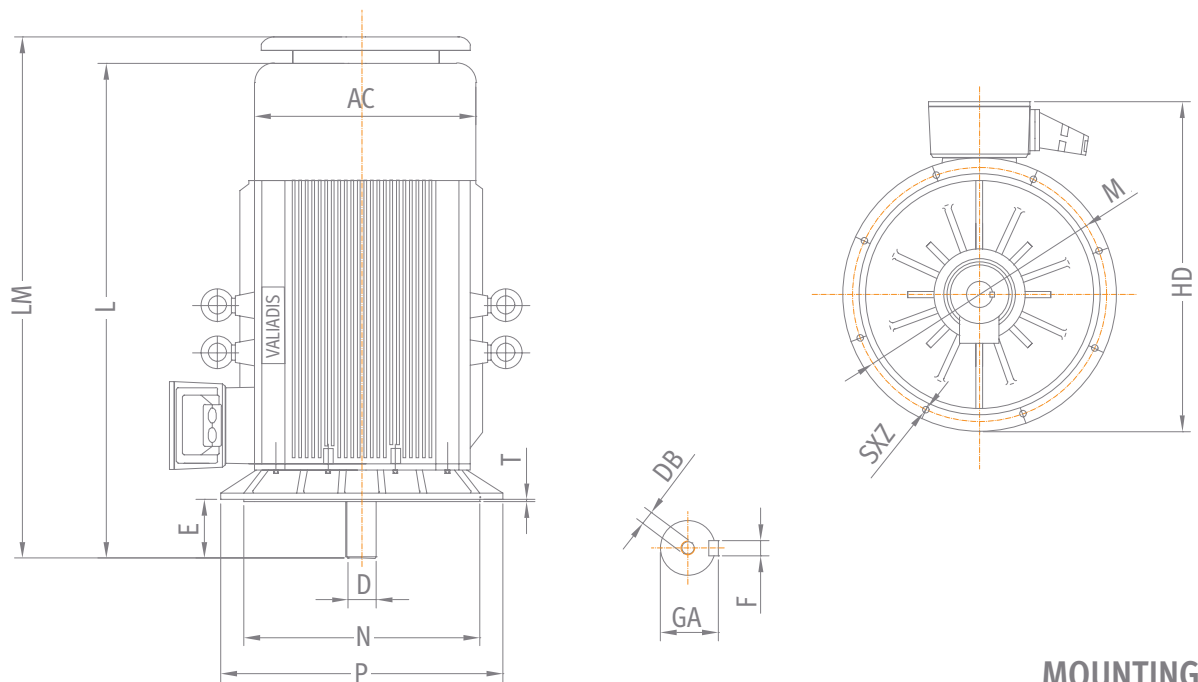

K-series

Dimension sheet

MOUNTING V1 SIZE 400-560

TYPE	P	N	M	T	S	D	E	F	GA	HD	AC	L	LM
K400-2	1000	880	940	6	8xØ28	80	170	22	85	1275	865	1841	2161
K400-4-6-8						110m6	210	810	400			1881	2201
K450-2	1000	880	940	6	8xØ28	95	170	25	100	1536	1035	2360	2710
K450-4-6-8						120	210	32	127			2400	2750
K500-4-6-8	1150	1000	1080	6	8xØ28	140	250	36	148	1576	1095	2520	2850
K560-4-6-8	1250	1120	1180	7	8xØ28	160	300	40	168	1681	1195	2650	3000

BEARINGS

Frame	Drive-End		Non-Drive-End	
	2p	4,6,8p	2p	4,6,8p
80	6204ZC3	6204ZC3	6204ZC3	6204ZC3
90	6205ZC3	6205ZC3	6205ZC3	6205ZC3
100	6206ZC3	6206ZC3	6206ZC3	6206ZC3
112	6306ZC3	6306ZC3	6306ZC3	6306ZC3
132	6308ZC3	6308ZC3	6308ZC3	6308ZC3
160	6309C3	6309C3	6309C3	6309C3
180	6311C3	6311C3	6311C3	6311C3
200	6312C3	6312C3	6312C3	6312C3
225	6313C3	6313C3	6313C3	6313C3
250	6314C3	6314C3	6314C3	6314C3
280	6314C3	6317C3	6314C3	6317C3
315	6316C3	6319C3 or NU319	6316C3	6319C3 or NU319
355	6319C3	6322C3 or NU322	6319C3	6322C3 or NU322
400	6317C3	6326C3 or NU326	6317C3	6326C3 or NU326
450	6319C3	6318C3 or NU328	6319C3	6318C3 or NU328
500		6330C3 or NU330		6330C3 or NU330
560		6330C3 or NU330		6330C3 or NU330